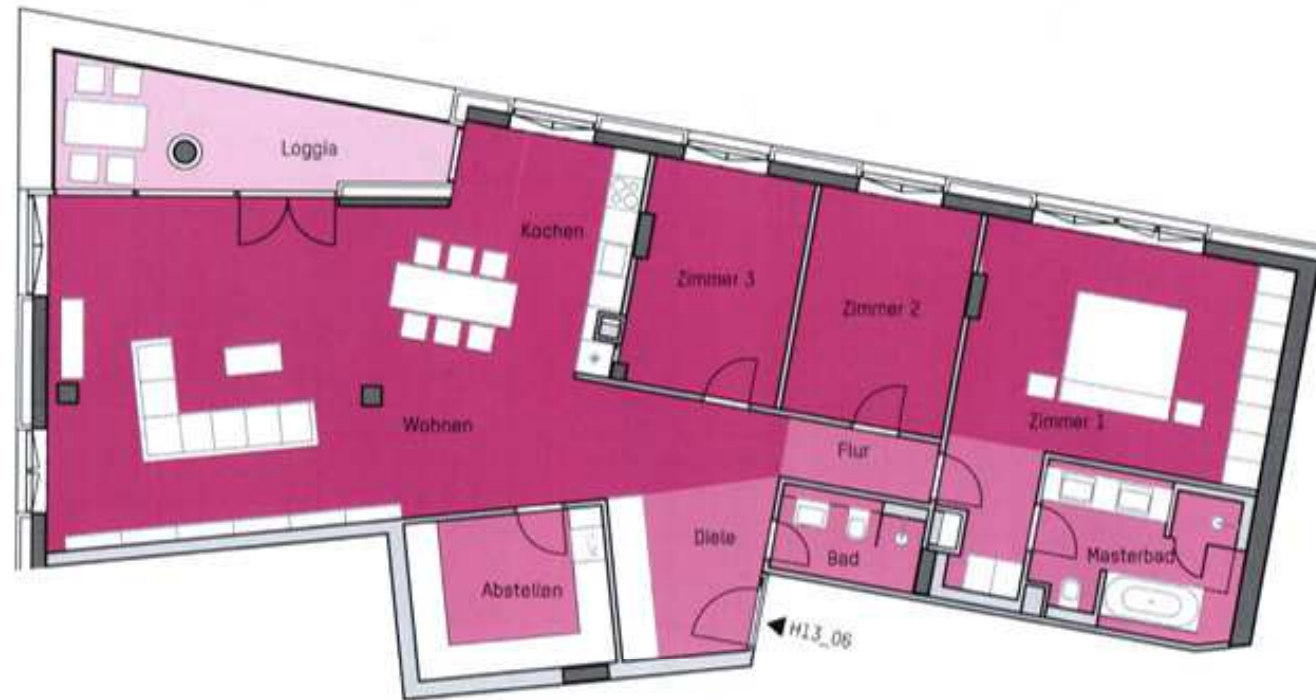

4-Zimmer-Wohnung

158,5m²

Diele	8,00 m ²
Abstellian	10,10 m ²
Wohnen	58,70 m ²
Kochen	9,00 m ²
Bad	3,80 m ²
Flur	2,90 m ²
Zimmer 1	26,40 m ²
Masterbad	9,70 m ²
Zimmer 2	11,90 m ²
Zimmer 3	11,70 m ²
Loggia	12,50 m ²
Gesamt	158,50 m²

1:100

HH13_06 (158,5m²)

13.OG

4-Zimmer-Wohnung

164,3m²

Diele	8,00 m ²
Abstellien	10,10 m ²
Bad	3,80 m ²
Kochen	9,80 m ²
Wohnen	59,80 m ²
Zimmer 1	27,30 m ²
Masterbad	9,70 m ²
Flur	2,50 m ²
Zimmer 2	12,40 m ²
Zimmer 3	12,20 m ²
Loggia	16,90 m ²
Gesamt	164,25 m²

1:100

HH15_06 (164,3m²)

15.0G